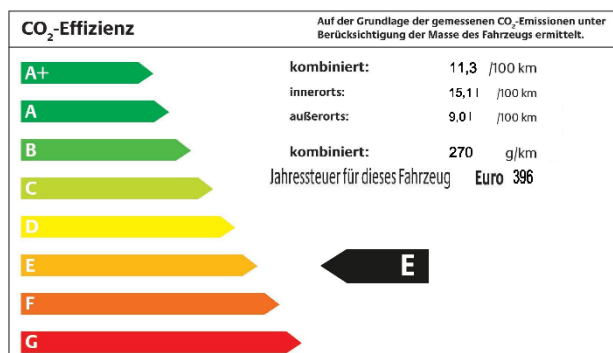

35.610,00 EUR
+ 680,00 EUR Überführung und Fußmattensatz

36.290,00 EUR

Anhängelast 2400 Kg - Aufpreis 1170,-EUR

Technische Daten:

Motor (Saab) 2,3L Hubraum 170Kw 4 Zylinder Euro 6 Benzin, Drehmoment 350 NM/4000, 6 Gang Automatik mit zuschaltbarer Allrad mit Untersetzung 4WD High, 4WD Low, 2WD High

Höchstgeschwindigkeit Km/h 170
L/B/H mm 4630x1843x1861
Bodenfreiheit mm 210
Wendekreis Radius 11,5
Rampenwinkel 24
Anstellwinkel 37
Überhangwinkel 33
Kofferraum L 650
Leergewicht 2055
Sitze 5
Räder 245-65-R17
Radstand mm 2730
Spur mm 1530
Gesamtgewicht Kg 2430
Tankinhalt L 80